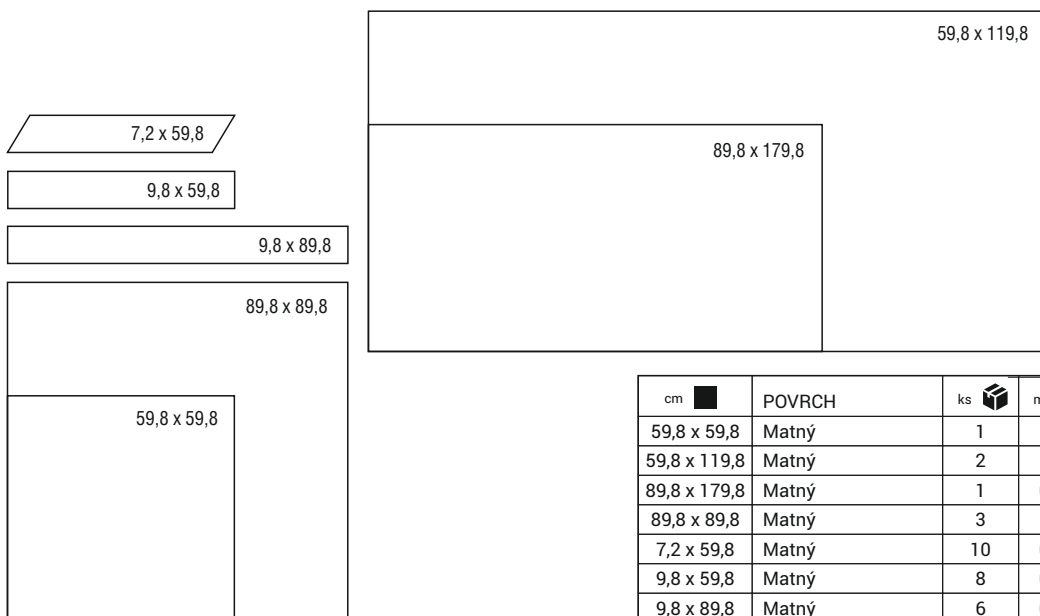

cm	POVRCH	ks	m²	kg	bal.	m²	kg	mm
59,8 x 59,8	Matný	1	1,61	33,01				9,0
59,8 x 119,8	Matný	2	1,43	29,32				9,0
89,8 x 179,8	Matný	1	0,81	16,61				9,0
89,8 x 89,8	Matný	3	1,07	21,94				9,0
7,2 x 59,8	Matný	10	0,26	5,26				9,0
9,8 x 59,8	Matný	8	0,47	9,60				9,0
9,8 x 89,8	Matný	6	0,53	10,62				9,0