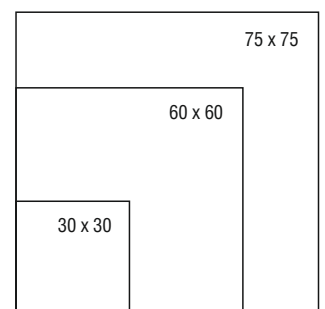

RAGNO

cm	POVRCH	ks	m ²	kg	bal.	m ²	kg	mm
60 x 120	Matný / Soft	2	1,44	31,47	36	51,84	1132,85	9,5
60 x 120	Matný / Štruktúra	2	1,44	31,47	36	51,84	1132,85	9,5
75 x 75	Matný / Soft	2	1,13	23,81	42	47,25	1000,00	9,5
60 x 60	Matný / Štruktúra	3	1,08	22,50	40	43,20	900,00	9,5
60 x 60	Soft	3	1,08	22,50	40	43,20	900,00	9,5
30 x 60	Matný / Štruktúra	5	0,90	19,20	48	43,20	921,60	9,5
30 x 60	Soft	5	0,90	19,20	48	43,20	921,60	9,5
37 x 24,5	Mozaika mix	5	0,34	5,41	54	18,37	292,10	9,5
30 x 30	Mozaika	4	0,36	7,73	80	28,80	618,00	9,5
50 x 100	Matný	1	0,50	23,50	50	25,00	1175,00	20,0