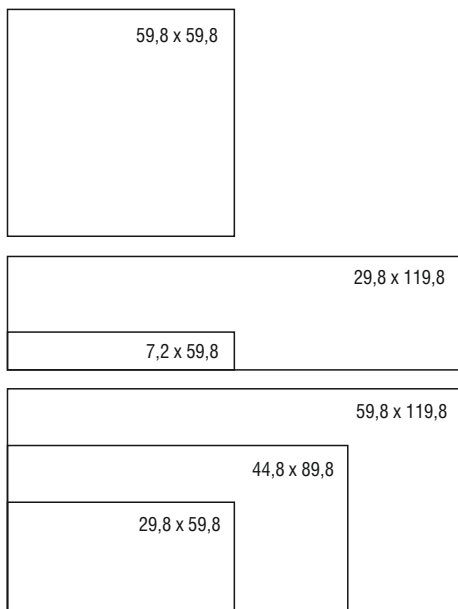

K6WK PATCH XT20 Grey rettific. 60x60/2RT 51,36-/m² **39,55-/m²**

K6WM PATCH XT20 Black rettific. 60x60/2RT 51,36-/m² **39,55-/m²**

PARADYZ

cm	POVRCH	ks	m ²	kg	bal.	m ²	kg	mm
59,8 x 59,8	Matný	3	1,07	22,47				9,0
44,8 x 89,8	Matný	3	1,21	28,31				10,0
29,8 x 59,8	Matný	6	1,07	22,47				9,0
59,8 x 119,8	Matný	1	0,72	16,70				10,0
29,8 x 59,8	Matný / Schod.	6	1,07	22,15				9,0
29,8 x 59,8	Matný	4	0,71	17,20				10,0
29,8 x 119,8	Matný	2	0,71	16,80				11,0
7,2 x 59,8	Matný	10	0,43	9,50				10,0