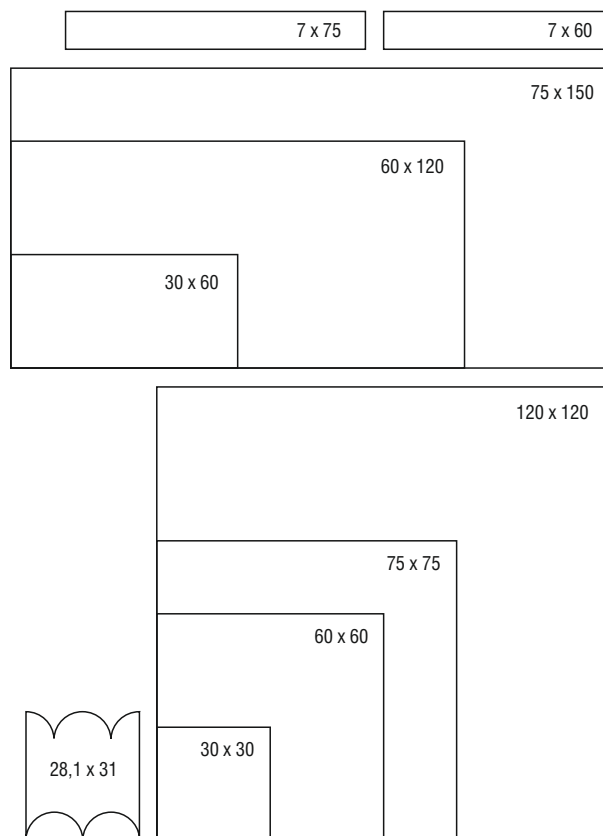

FARBA

LATERIZIO	57 - 58
TRAMA	59 - 61

DREVO

WOODSHAPE	62
WOODSENCE	63 - 64
WOODMANIA	65
WOODTALE	66 - 67
WOOD BASIC	68 - 69
MALOE	70
LIGHTMOOD	71

VYSVETLIVKY

72

cm	POVRCH	ks	m ²	kg	bal.	m ²	kg	mm
120x120	Lesklý	2	2,88	46	20	57,60	919,98	6,0
60x120	Lesklý	3	2,16	32	15	32,40	480,00	6,0
75x150	Matný / Lesklý	2	2,25	55	21	47,25	1154,97	10,5
75x75	Matný / Lesklý	2	1,13	25	42	47,25	1050,00	10,0
75x75	Matný / Lesklý	2	1,13	26,48	42	47,25	1112,29	10,5
60x60	Matný / Lesklý	3	1,08	22,50	40	43,20	900,00	9,5
60x60	Matný / Lesklý	3	1,08	24,80	40	43,20	991,96	10,0
30x60	Matný / Lesklý	6	1,08	22,01	48	51,84	1056,45	9,5
30x60	Matný / Lesklý	6	1,08	22,01	48	51,84	1056,45	10,0
30x30	Matný / Lesklý	4	0,36	7,50				9,5
30x30	Matný / Lesklý	4	0,36	8,00				10,0
28,1x31	Lesklý	4	0,28	8,00				10,0
7x60	Matný / Lesklý	15	9,00 ml	21,00				9,5
7x60	Matný / Lesklý	14	8,40 ml	20,50				10,0
7x75	Matný / Lesklý	14	10,50 ml	20,00				10,0
7x75	Matný / Lesklý	13	9,75 ml	20,00				10,5