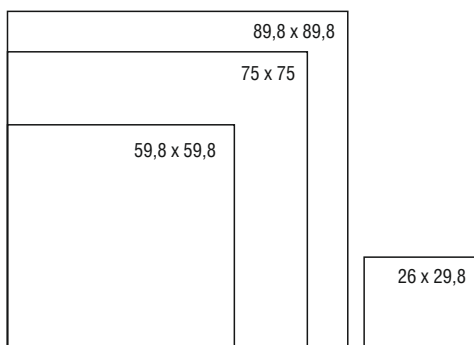

Interio Grys Sokel Mat. 7,2x59,8 -5,76-/ks **5,47-/ks**

Interio Grafit Sokel Mat. 7,2x59,8 -5,76-/ks **5,47-/ks**

Interio Nero Sokel Mat. 7,2x59,8 -5,76-/ks **5,47-/ks**

PARADYZ

cm	POVRCH	ks	m ²	kg	bal.	m ²	kg	mm
89,8 x 89,8	Matný / Pololesklý	1	0,81	16,61				
59,8 x 119,8	Matný / Pololesklý	2	1,43	29,32				
75 x 75	Matný / Pololesklý	2	1,12	22,96				
59,8 x 59,8	Matný / Pololesklý	3	1,07	21,94				
7,2 x 75	Matný / Pololesklý	8	0,43	9,10				
7,2 x 59,8	Matný / Pololesklý	10	0,43	9,20				
29,8 x 59,8	Schod/Mat./Pololesk	4	0,71	15,00				
29,8 x 119,8	Schod/Mat./Pololesk	2	0,71	14,42				
26 x 29,8	Matný	9	0,70	12,69				