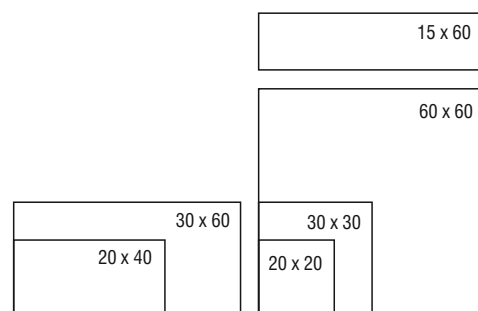

cm	POVRCH	ks	m ²	kg	bal.	m ²	kg	mm
60 x 60	Matný	3	1,08	23,00	40	43,20	956,00	10,5
60 x 60	Matný / Štruktúra	3	1,08	22,88	40	43,20	915,55	10,5
30 x 60	Matný / Štruktúra	5	0,90	20,50	48	43,20	984,27	10,5
30 x 30	Matný	5	0,90	18,00	48	43,20	895,00	10,5
20 x 40	Matný / Štruktúra	13	1,04	19,77	54	56,16	1067,88	9,0
20 x 20	Matný / Štruktúra	26	1,04	19,07	54	56,16	1029,54	9,0
15 x 60	Matný	8	0,72	15,73	64	46,08	1006,94	10,5
30 x 30	Mozaika / Matný	4	0,36	7,29	80	28,80	583,67	10,5