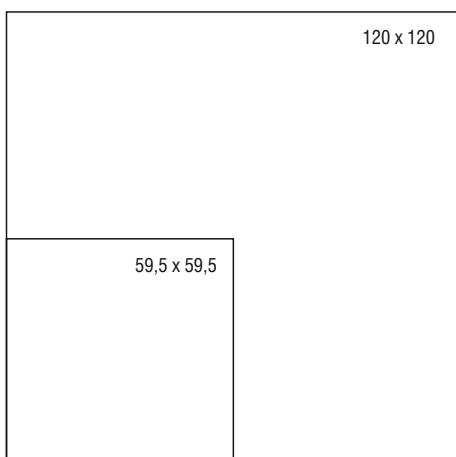

Syrac Hond (6mm) 120x300
Syrac Polished 120x120 Rekt. B18
Syrac Satin 120x120 Rekt. B76
Syrac Polished 60x120 Rekt. B54
Syrac Satin 60x120 Rekt. B84
Syrac Matt 59,5x59,5 Rekt. B60

134,06-/m² **127,36-/m²**
79,12-/m² **75,16-/m²**
69,92-/m² **66,43-/m²**
57,96-/m² **55,06-/m²**
52,44-/m² **49,82-/m²**
32,20-/m² **30,59-/m²**

cm ■	POVRCH	ks 📦	m² 📦	kg 📦	bal. 🖨️	m² 🖨️	kg 🖨️	mm 📏
59,5 x 59,5	Matný	4	1,42	28,00	28	51,12	959,00	
60 x 120	Matný / Satin	2	1,44	36,00	36	46,10	1137,00	
120 x 120	Matný / Satin / Lesk.	1	1,44	39,00	39	51,84	1352,00	
120 x 300	Matný	1	3,60	52,13	20	64,80	1042,6	6,0