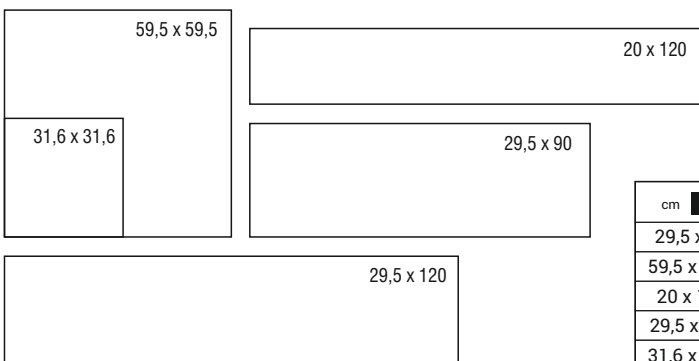

Atenea Beige Mat. Rekt. 59,5x59,5 **21,58-/m² 20,50-/m²**
Atenea Beige Lesk Rekt. 59,5x59,5 **32,20-/m² 30,59-/m²**

cm ■	POVRCH	ks ■	m ² ■	kg ■	bal. ■	m ² ■	kg ■	mm ■
29,5 x 90	Lesklý	6	1,59	26,00	54	85,86	1400,00	8,0
59,5 x 59,5	Lesklý / Matný	3	1,06	23,00	40	42,40	798,80	8,0
20 x 120	Matný	3	0,72	17,45	60	43,20	1047,24	10,5
29,5 x 120	Matný	3	1,08	26,21	48	51,84	1258,13	10,5
31,6 x 31,6	Mozaika / Lesklý	1	0,099	2,44				9,0