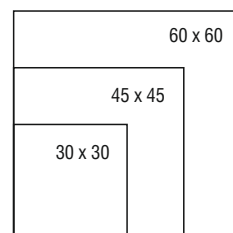

cm	POVRCH	ks	m ²	kg	bal.	m ²	kg	mm
75 x 150	Matný	1	1,13	28,00	52	58,76	1453,50	11,0
75 x 75	Matný	2	1,13	27,00	45	50,58	1219,10	10,5

cm	POVRCH	ks	m ²	kg	bal.	m ²	kg	mm
60 x 120	Matný	2	1,44	31,47	36	51,84	1132,85	9,5
60 x 60	Matný	3	1,08	23,00	40	43,20	920,13	9,5
45 x 45	Matný	5	1,01	22,00	33	33,41	726,04	9,0
30 x 60	Matný / Štruktúra	6	1,08	22,99	48	51,84	1103,92	9,5
60 x 60	Matný / Dekor	3	1,08	21,93	40	43,20	877,14	9,5
30 x 30	Matný / Mozaika	4	0,36	8,00	80	28,80	640,00	9,5