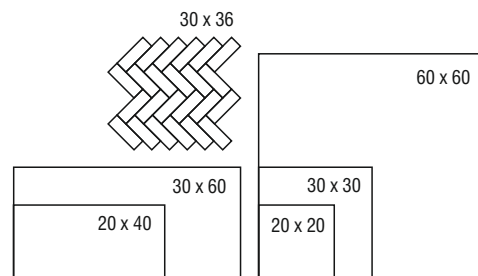

cm	POVRCH	ks	m²	kg	bal.	m²	kg	mm
60 x 60	Matný	3	1,08	22,50	40	43,20	900,00	9,5
60 x 60	Matný / Štruktúra	3	1,08	22,50	40	43,20	900,00	9,5
30 x 60	Matný	6	1,08	23,04	48	51,84	1105,80	9,5
30 x 60	Matný / Štruktúra	6	1,08	23,04	48	51,84	1105,80	9,5
30 x 30	Matný / Štruktúra	12	1,08	11,52	40	43,20	552,90	9,5
20 x 40	Matný / Štruktúra	13	1,04	19,35	54	56,16	1045,03	9,0
20 x 20	Matný / Štruktúra	26	1,04	17,74	54	56,16	957,71	9,0
30 x 30	Matný / Mozaika	4	0,36	7,29	80	28,80	583,67	9,5
30 x 36	Matný / Mozaika	4	0,43	11,38	60	25,92	682,99	9,5
60 x 60	Matný / Štruktúra	2	0,72	33,78	32	23,04	1107,00	20,0