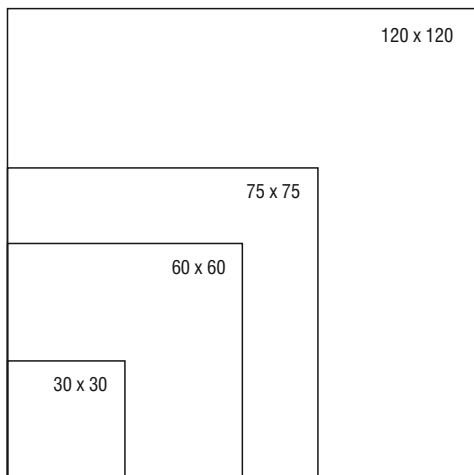

Lightmoood Honey Gres Szkl. 20x60

-26,04-/m² **24,74-/m²**

20 x 60

cm	POVRCH	ks	m ²	kg	bal.	m ²	kg	mm
20 x 60	Matný	10	1,20	22,92				8,5

ŠPECIFIKÁCIA SÉRIE

DOSTUPNÉ FORMÁTY SÉRIE

OBJEDNÁVACÍ KÓD

K5ZU I-CONCRETE Gesso rettificato 75x75 23,76-/m² **18,30-/m²**